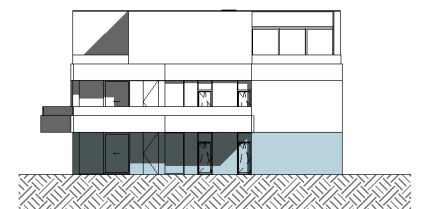

BUITEN GEWOON WONEN – WISSELKOUTER MERELBEKE

12-09-2018

A.0.01

appartement 123 m²
terras 40 m²
buitenberging 1.7 m²

INPLANTING

SITUERING

ACHTERGEVEL

Schaal : 1/75 (afdruk formaat A3)