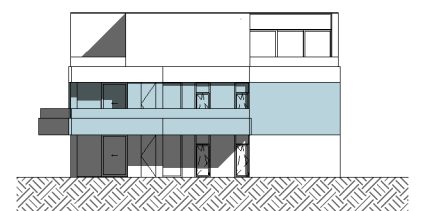

## A.1.02

↑  
appartement 122 m<sup>2</sup>  
terras 29 m<sup>2</sup>  
buitenberging 1.7 m<sup>2</sup>

INPLANTING

SITUERING

ACHTERGEVEL

Schaal : 1/75 (afdruk formaat A3)