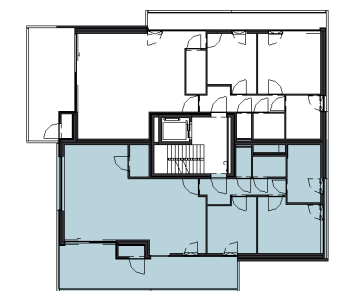

## A.1.02

↑  
appartement 122 m<sup>2</sup>  
terras 29 m<sup>2</sup>  
buitenberging 1.7 m<sup>2</sup>

INPLANTING

SITUERING

ACHTERGEVEL

Schaal : 1/75 (afdruk formaat A3)