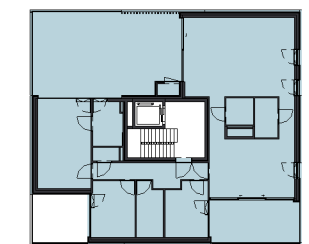

## A.2.01

appartement 170 m<sup>2</sup>  
terras 71 m<sup>2</sup>  
buitenberging 1.5 m<sup>2</sup>

INPLANTING

SITUERING

VOORGEVEL

Schaal : 1/100 (afdruk formaat A3)