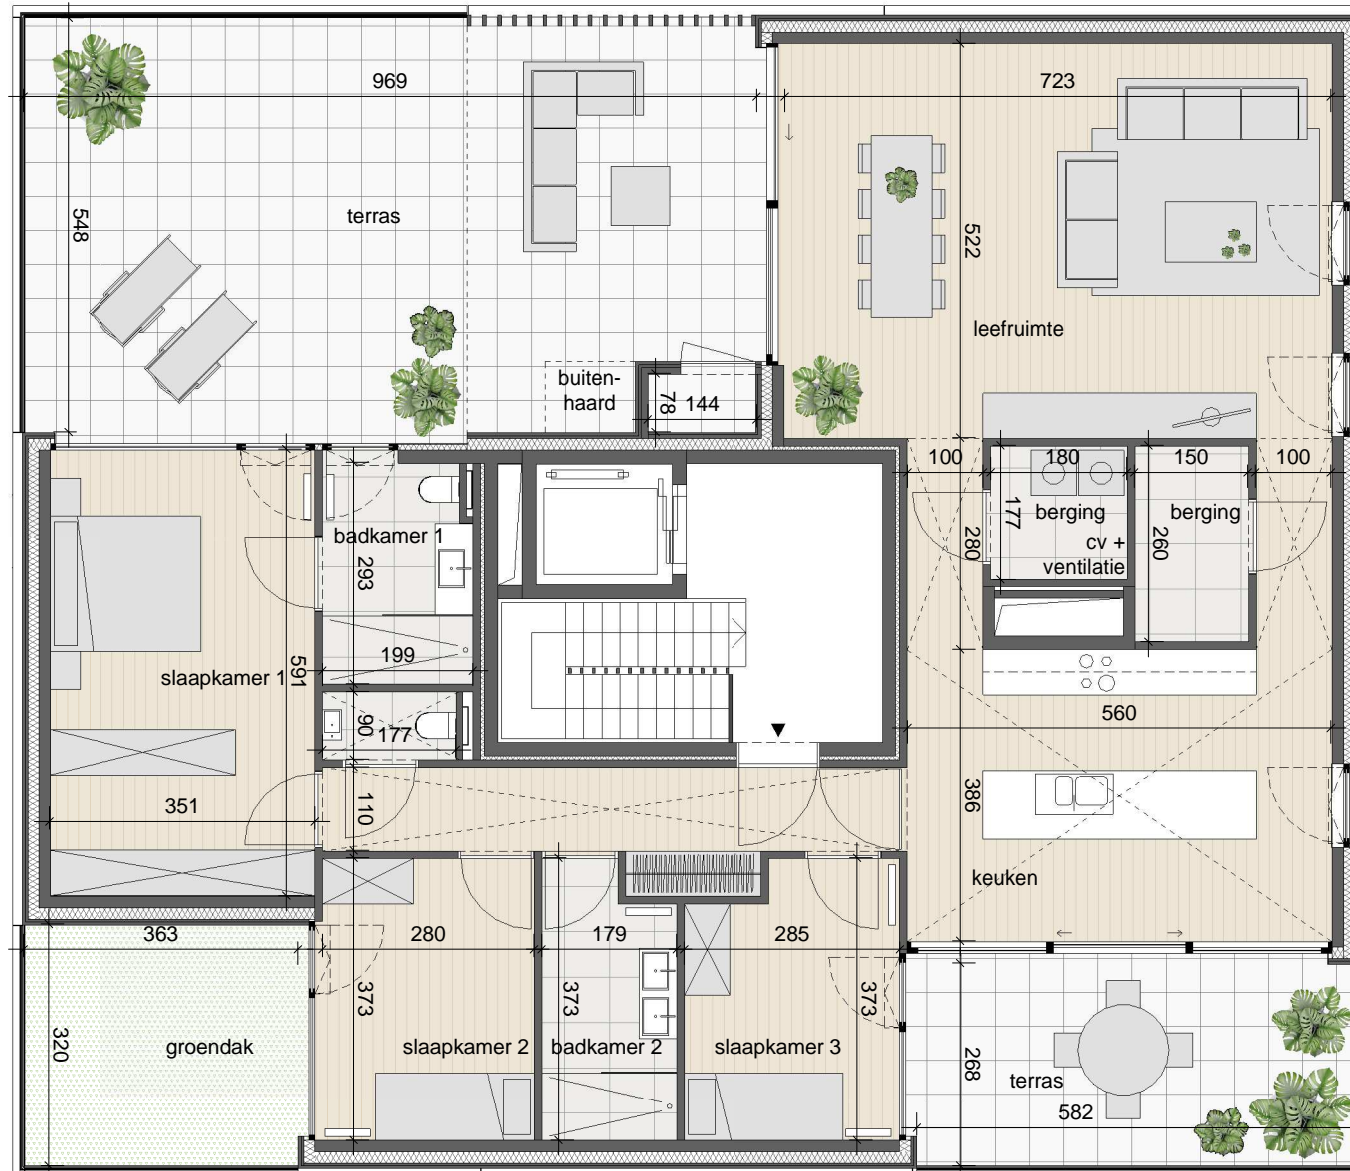

## A.2.01

appartement 170 m<sup>2</sup>  
terras 71 m<sup>2</sup>  
buitenberging 1.5 m<sup>2</sup>

INPLANTING

SITUERING

VOORGEVEL

Schaal : 1/100 (afdruk formaat A3)