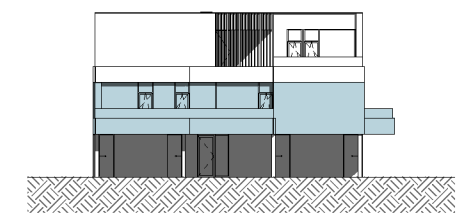

## B.1.01

appartement 118 m<sup>2</sup>  
terras 35 m<sup>2</sup>  
buitenberging 1.8 m<sup>2</sup>

INPLANTING

SITUERING

VOORGEVEL

Schaal : 1/75 (afdruk formaat A3)