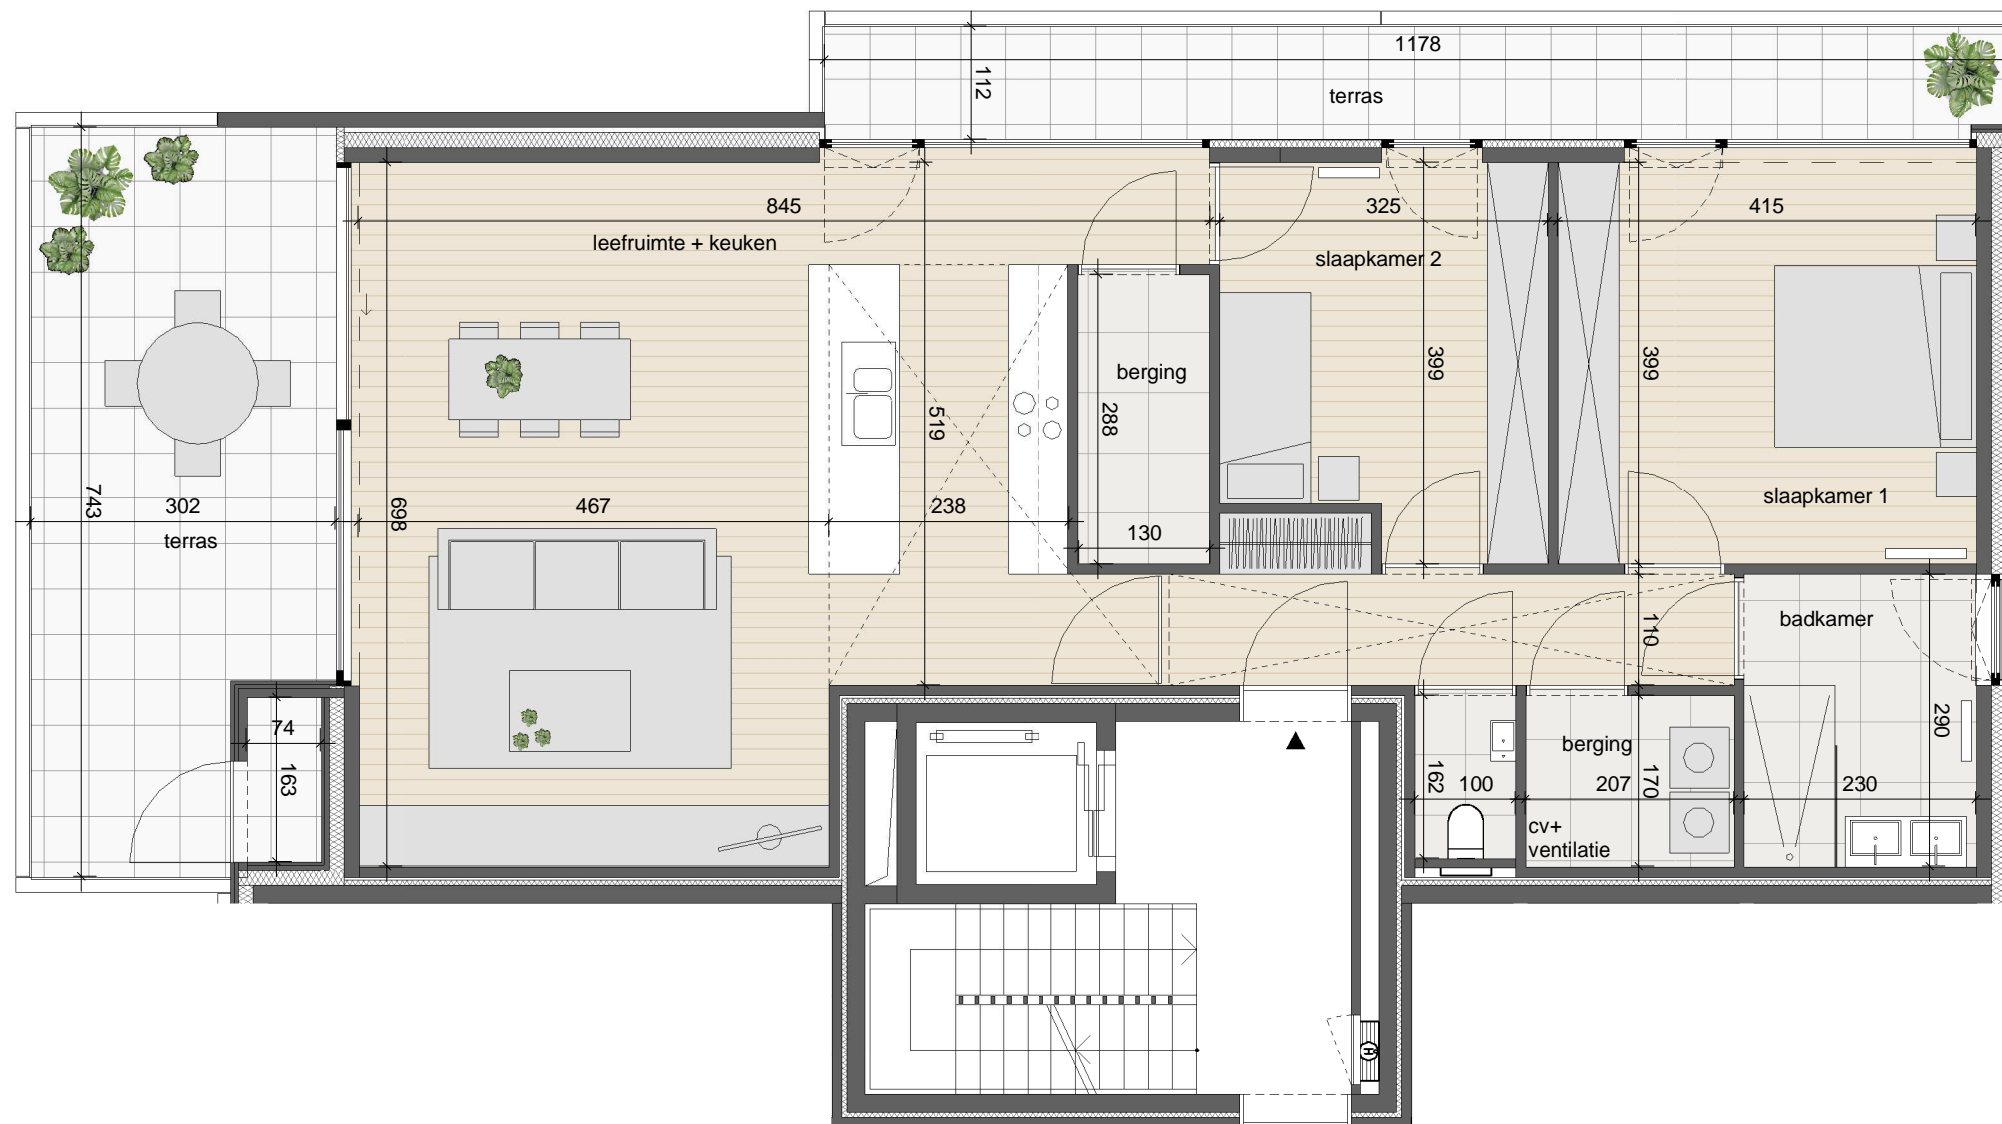

BUITEN GEWOON WONEN – WISSELKOUTER MERELBEKE

12-09-2018

C.1.01

↑
 appartement 118 m²
 terras 35 m²
 buitenberging 1.8 m²

INPLANTING

SITUERING

VOORGEVEL

Schaal : 1/75 (afdruk formaat A3)