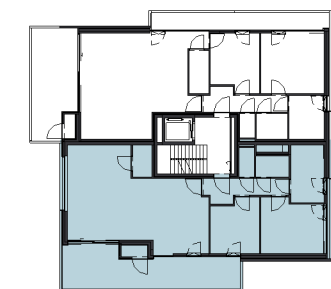

BUITEN GEWOON WONEN – WISSELKOUTER MERELBEKE

12-09-2018

C.1.02

appartement 122 m²
terras 29 m²
buitenberging 1.7 m²

INPLANTING

SITUERING

ACHTERGEVEL

Schaal : 1/75 (afdruk formaat A3)