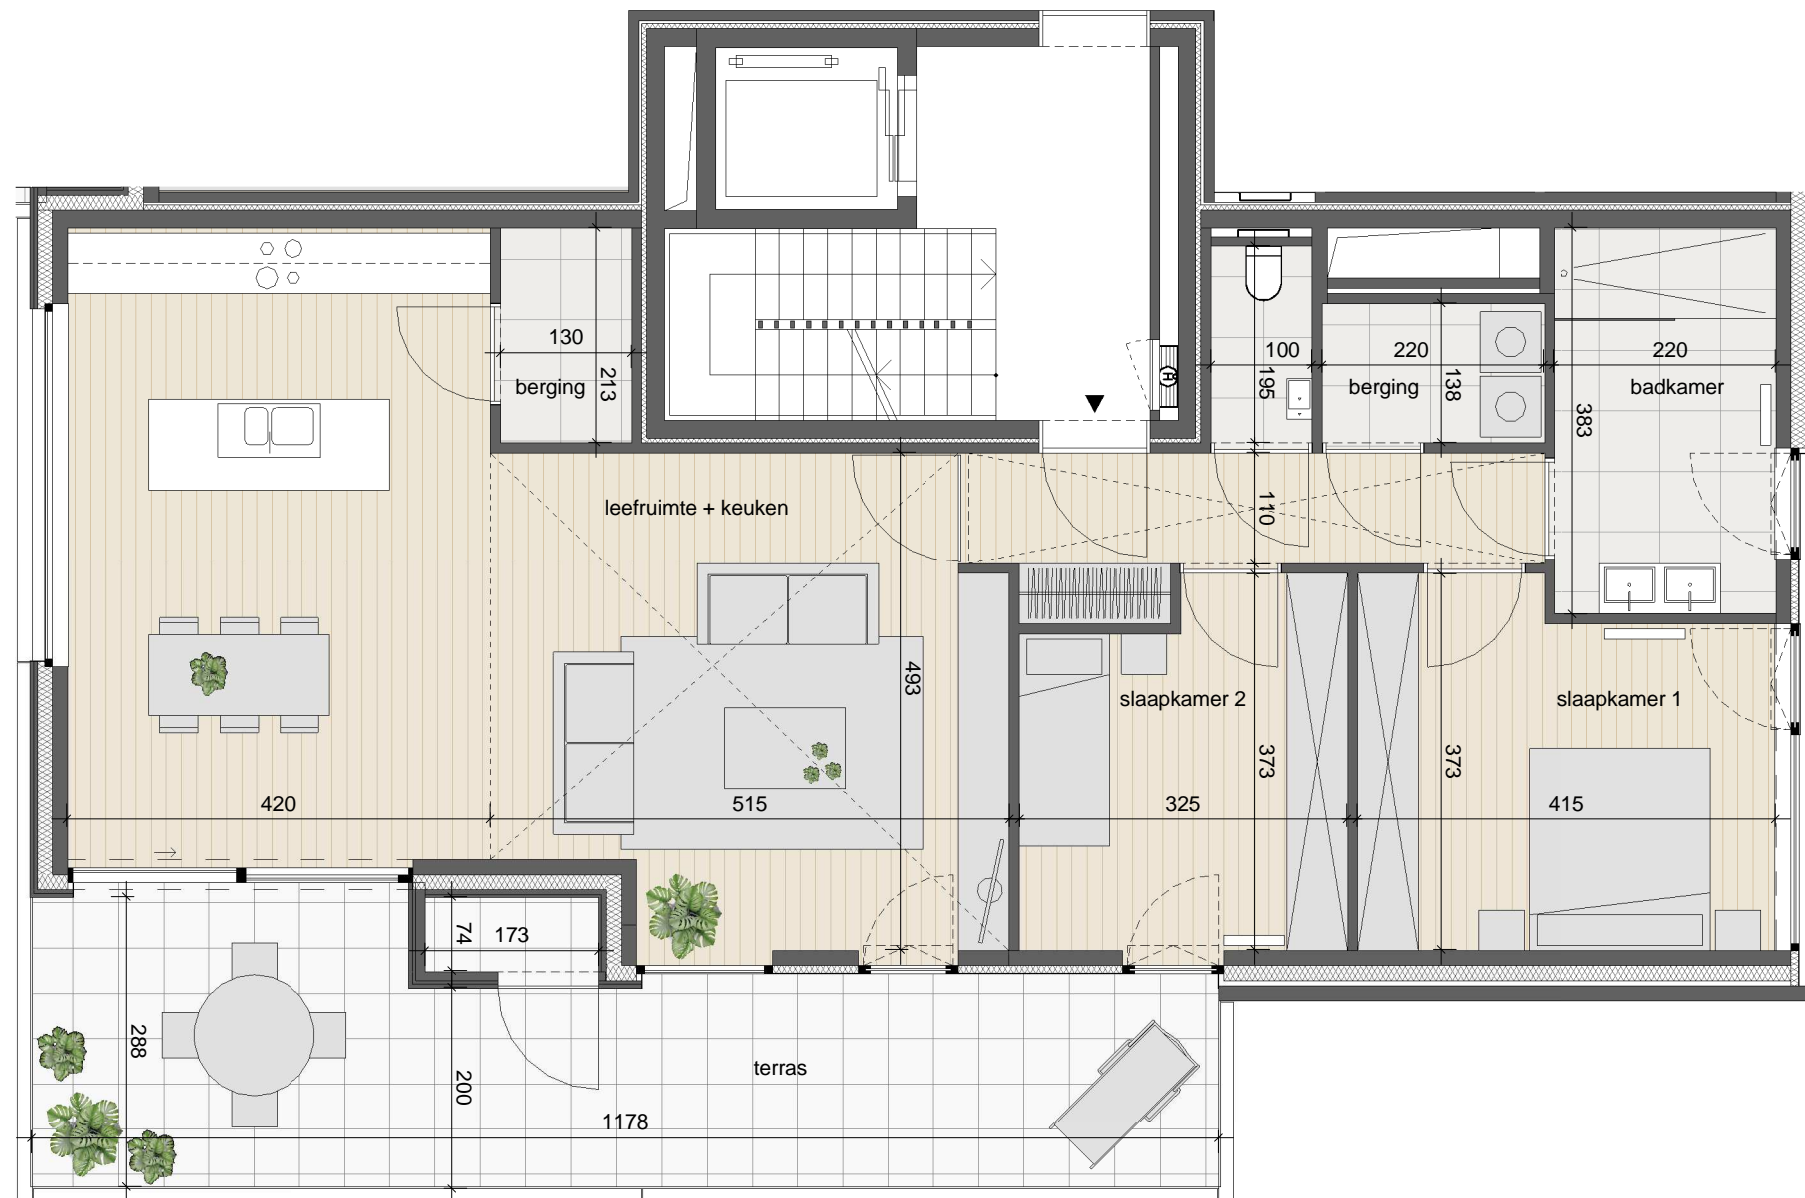

BUITEN GEWOON WONEN – WISSELKOUTER MERELBEKE

12-09-2018

C.1.02

appartement 122 m²
terras 29 m²
buitenberging 1.7 m²

INPLANTING

SITUERING

ACHTERGEVEL

Schaal : 1/75 (afdruk formaat A3)