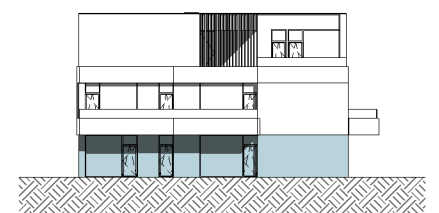

BUITEN GEWOON WONEN – WISSELKOUTER MERELBEKE

12-09-2018

D.0.01

appartement 121 m²
terras 51 m²
buitenberging 2.3 m²

INPLANTING

SITUERING

ACHTERGEVEL

Schaal : 1/75 (afdruk formaat A3)