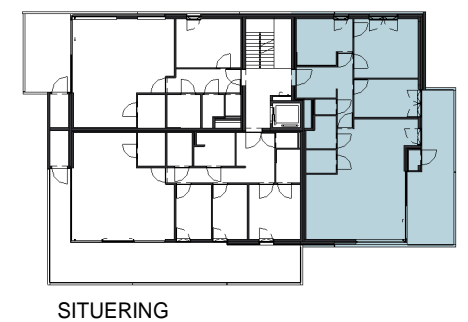

BUITEN GEWOON WONEN – WISSELKOUTER MERELBEKE

12-09-2018

E.1.03

appartement 121 m²
terras 27 m²
buitenberging 1.5 m²

Schaal : 1/75 (afdruk formaat A3)