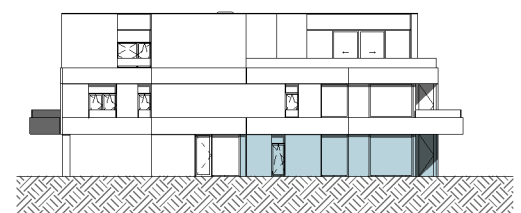

## F.0.02

appartement 89 m<sup>2</sup>  
terras 39 m<sup>2</sup>  
buitenberging 3.4 m<sup>2</sup>

INPLANTING

SITUERING

ZIJGEVEL NOORD

Schaal : 1/75 (afdruk formaat A3)