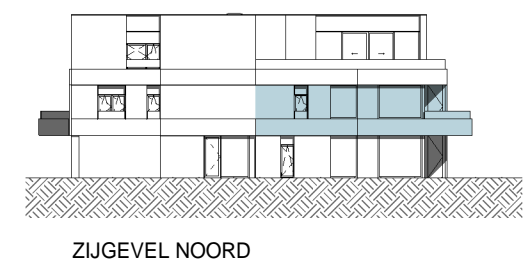

BUITEN GEWOON WONEN – WISSELKOUTER MERELBEKE

12-09-2018

F.1.02

appartement 90 m²
terras 16 m²
buitenberging 3.4 m²

Schaal : 1/75 (afdruk formaat A3)