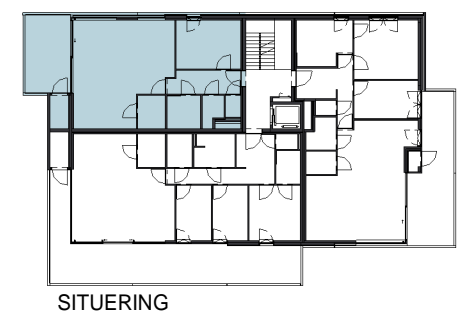

BUITEN GEWOON WONEN – WISSELKOUTER MERELBEKE

12-09-2018

F.1.02

appartement 90 m²
terras 16 m²
buitenberging 3.4 m²

Schaal : 1/75 (afdruk formaat A3)