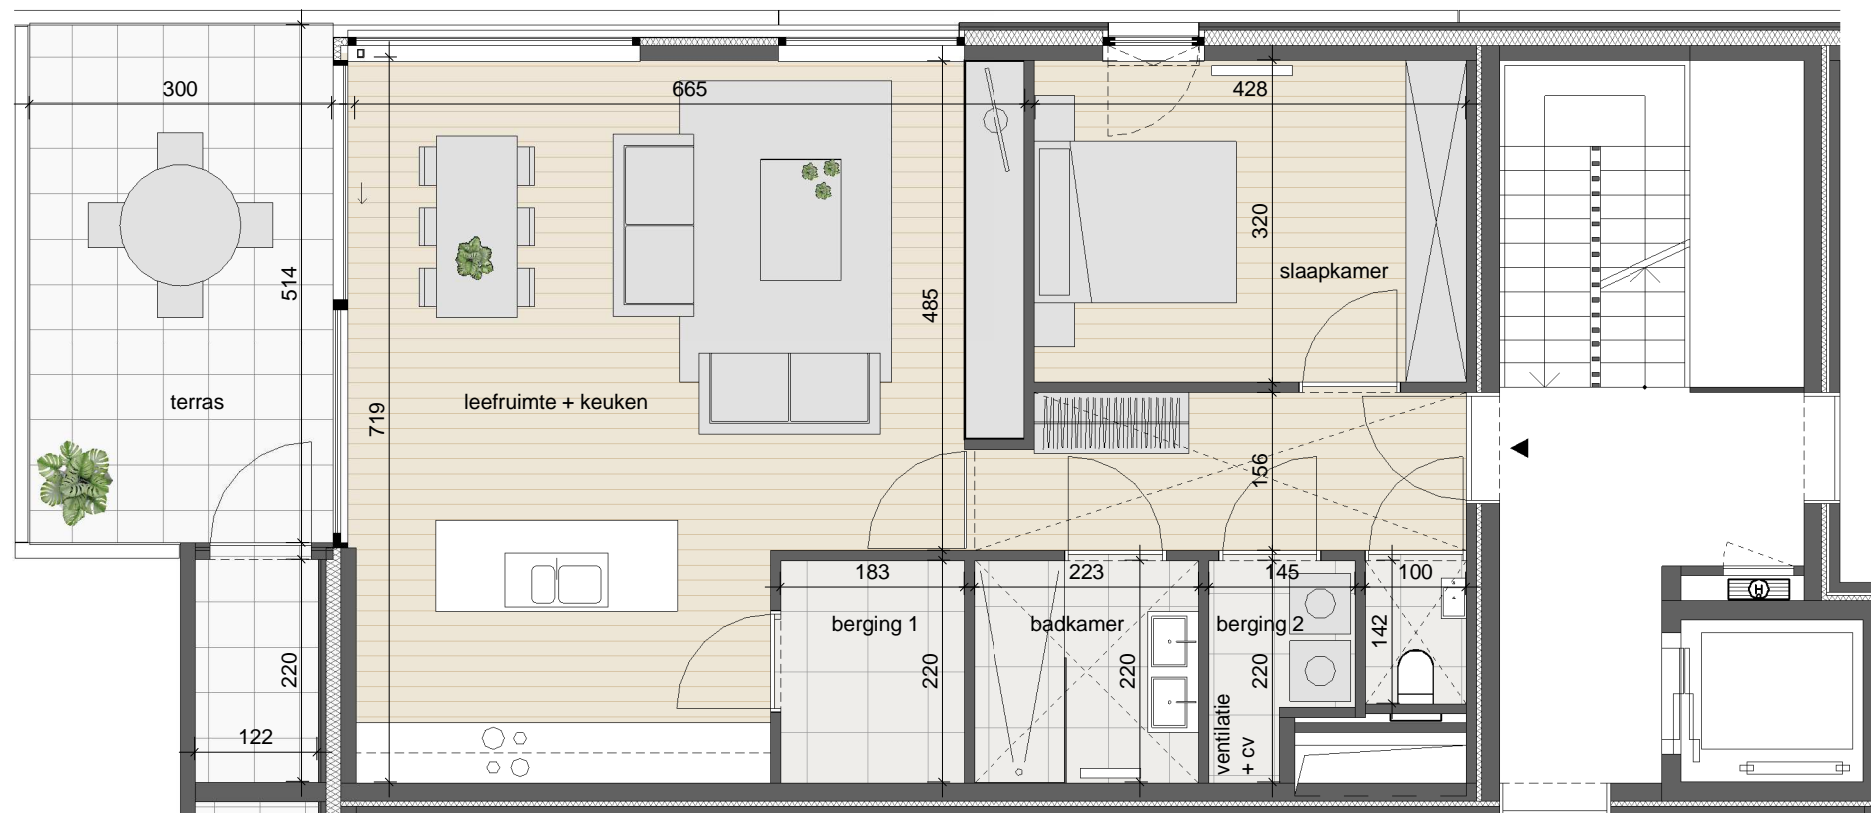

BUITEN GEWOON WONEN – WISSELKOUTER MERELBEKE

12-09-2018

F.1.02

appartement 90 m²
terras 16 m²
buitenberging 3.4 m²

Schaal : 1/75 (afdruk formaat A3)