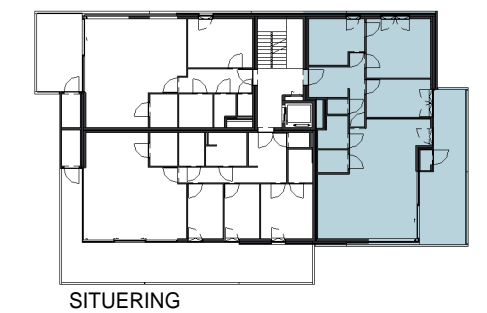

BUITEN GEWOON WONEN – WISSELKOUTER MERELBEKE

12-09-2018

F.1.03

↑
appartement 121 m²
terras 27 m²
buitenberging 1.5 m²

Schaal : 1/75 (afdruk formaat A3)